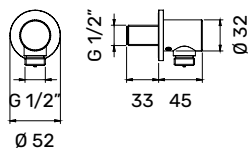

Articolo	Descrizione
----------	-------------

<b>TR0400404</b>	Set doccia doccetta con flessibile L 160 cm, pesa acqua con supporto, Inox 316L
------------------	---

Articolo	Descrizione
----------	-------------

<b>TR0400405</b>	Braccio doccia a parete, L 35 cm, Inox 316L
------------------	---

Articolo	Descrizione
----------	-------------

<b>TR0400406</b>	Soffione doccia tondo, Ø 25 cm, Inox 304L
------------------	---

Articolo	Descrizione
----------	-------------

**TR0400424** Asta saliscendi L 90 cm con doccia e flessibile L 160 cm, Inox 316

Articolo	Descrizione
----------	-------------

**TR0400425** Presa acqua tonda con rosone Ø 52 mm, Inox 316L