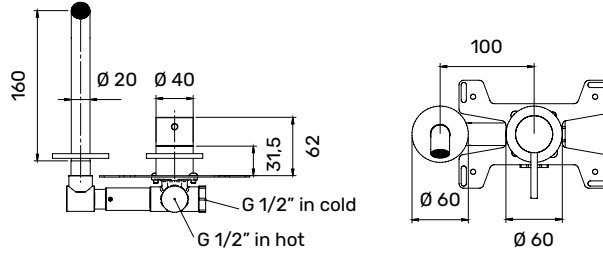

Articolo	Descrizione
----------	-------------

**TR0400439** LIDO Miscelatore per cucina a canna tonda, con aeratore anticalcare, Inox 316L

TR0400398

Articolo	Descrizione
<b>TR0400398</b>	LIDO Miscelatore per lavabo, da incasso, Ø 40 mm senza scarico, con bocca da 16 cm, Inox 316L - SET COMPLETO

Articolo	Descrizione
<b>TR0400429</b>	LIDO Parte esterna miscelatore per lavabo, da incasso, Ø 40 mm senza scarico, con bocca da 16 cm, Inox 316L

<b>TR0400428</b>	LIDO Corpo da incasso per miscelatore lavabo, cartuccia Ø 25 mm
------------------	---

Articolo	Descrizione
<b>TR0400399</b>	LIDO Miscelatore per lavabo, da incasso, Ø 40 mm senza scarico, con bocca da 21 cm, Inox 316L - SET COMPLETO

Articolo	Descrizione
----------	-------------

<b>TR0400430</b>	LIDO Parte esterna miscelatore per lavabo, da incasso, Ø 40 mm senza scarico, con bocca da 21 cm, Inox 316L
------------------	---