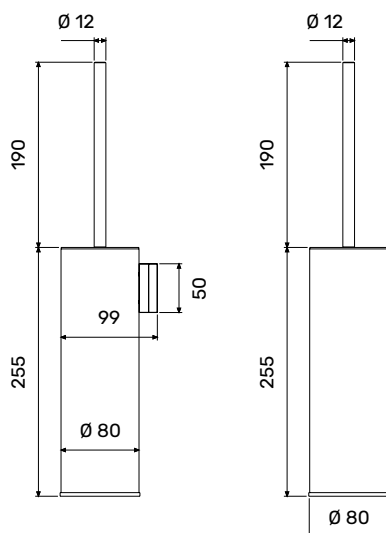

Articolo	Descrizione
TR0400414	Porta scopino a parete, Inox 316L
TR0400415	Porta scopino da appoggio, Inox 316L