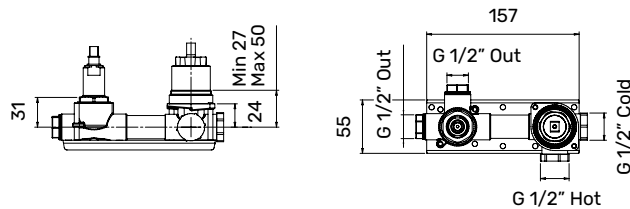

TR0400433 LIDO Corpo da incasso miscelatore monocomando per doccia/vasca, a 2 vie, con deviatore rotativo Ø 45 mm