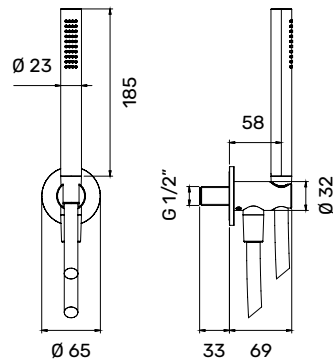

<b>TR0400419</b>	LIDO Corpo da incasso miscelatore monocomando per vasca, uscita con presa acqua orientata a destra e a sinistra
------------------	---

Articolo	Descrizione
<b>TR0400408</b>	LIDO Miscelatore per vasca a pavimento, Ø 52 mm con deviatore, doccia e flessibile L 160 cm, Inox 316L

<b>TR0400409</b>	LIDO Blocchetto da incasso per freestanding
------------------	---

Articolo	Descrizione
<b>TR0400403</b>	Bocca di erogazione per vasca a muro, Ø 25 mm, L 20 cm, Inox 316L

TR0400408

TR0400404

Articolo	Descrizione
----------	-------------

<b>TR0400404</b>	Set doccia doccetta con flessibile L 160 cm, pesa acqua con supporto, Inox 316L
------------------	---

Articolo	Descrizione
----------	-------------

<b>TR0400405</b>	Braccio doccia a parete, L 35 cm, Inox 316L
------------------	---

Articolo	Descrizione
----------	-------------

<b>TR0400406</b>	Soffione doccia tondo, Ø 25 cm, Inox 304L
------------------	---