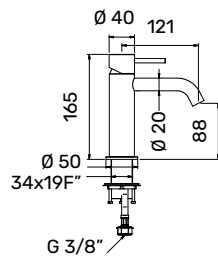

Articolo	Descrizione

TR0400396 LIDO Miscelatore per lavabo, Ø 40 mm senza scarico, Inox 316L