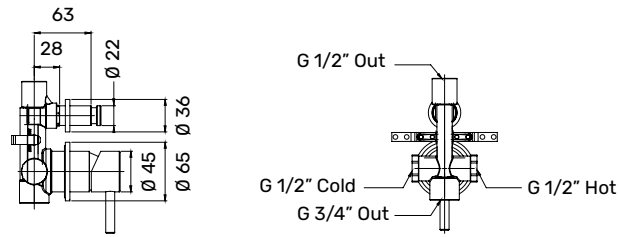

Articolo	Descrizione

TR0400402 LIDO Miscelatore monocomando da incasso per doccia/vasca, a 2 vie, Ø 45 mm, Inox 316L - SET COMPLETO