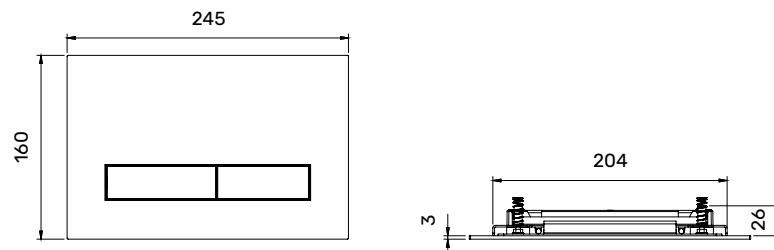

Articolo	Descrizione

TR0400426 Placca wc compatibile con Sigma 8 e Sigma 12, Inox 316L