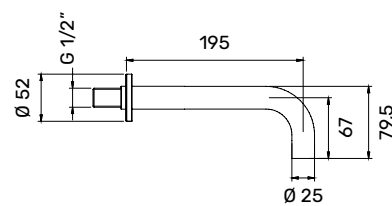

<b>TR0400419</b>	LIDO Corpo da incasso miscelatore monocomando per vasca, uscita con presa acqua orientata a destra e a sinistra
------------------	---

Articolo	Descrizione
<b>TR0400408</b>	LIDO Miscelatore per vasca a pavimento, Ø 52 mm con deviatore, doccia e flessibile L 160 cm, Inox 316L

<b>TR0400409</b>	LIDO Blocchetto da incasso per freestanding
------------------	---

Articolo	Descrizione
<b>TR0400403</b>	Bocca di erogazione per vasca a muro, Ø 25 mm, L 20 cm, Inox 316L

TR0400408

TR0400404

Articolo	Descrizione
----------	-------------

<b>TR0400404</b>	Set doccia doccetta con flessibile L 160 cm, pesa acqua con supporto, Inox 316L
------------------	---

Articolo	Descrizione
----------	-------------