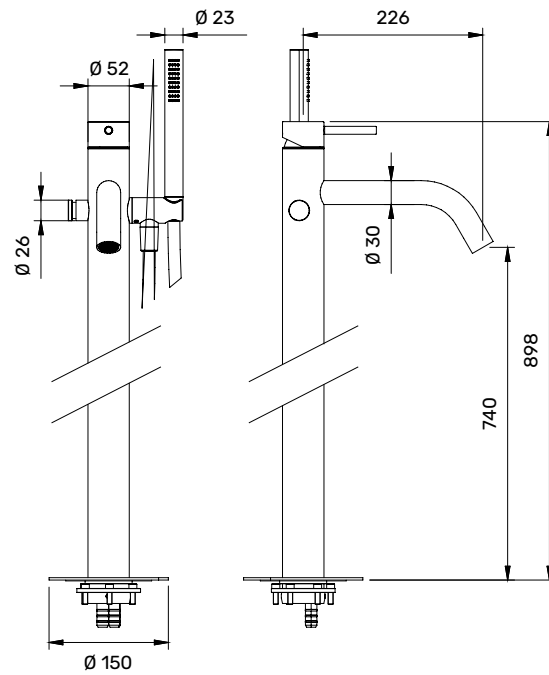

Articolo	Descrizione
----------	-------------

<b>TR0400418</b>	LIDO Parte esterna miscelatore monocomando per vasca, da incasso, Ø 45 mm, bocca di erogazione vasca a muro, doccia con flessibile L 160 cm
------------------	---

<b>TR0400419</b>	LIDO Corpo da incasso miscelatore monocomando per vasca, uscita con presa acqua orientata a destra e a sinistra
------------------	---

Articolo	Descrizione
<b>TR0400408</b>	LIDO Miscelatore per vasca a pavimento, Ø 52 mm con deviatore, doccia e flessibile L 160 cm, Inox 316L

<b>TR0400409</b>	LIDO Blocchetto da incasso per freestanding
------------------	---

Articolo	Descrizione
<b>TR0400403</b>	Bocca di erogazione per vasca a muro, Ø 25 mm, L 20 cm, Inox 316L

TR0400408

TR0400404

Articolo	Descrizione
----------	-------------

<b>TR0400404</b>	Set doccia doccetta con flessibile L 160 cm, pesa acqua con supporto, Inox 316L
------------------	---

Articolo	Descrizione
----------	-------------