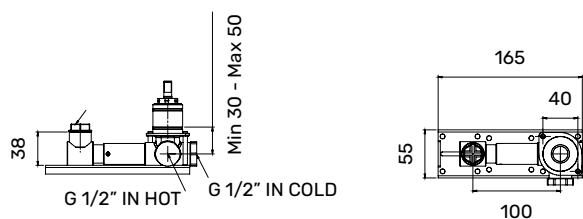

TR0400428	LIDO Corpo da incasso per miscelatore lavabo, cartuccia Ø 25 mm