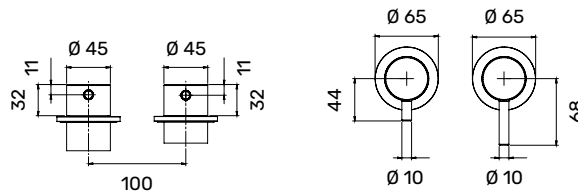

Articolo	Descrizione

TR0400434 LIDO Parte esterna miscelatore monocomando per doccia/vasca, a 2 vie, con deviatore rotativo Ø 45 mm, Inox 316L