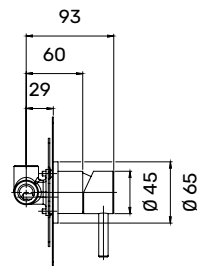

<b>TR0400428</b>	LIDO Corpo da incasso per miscelatore lavabo, cartuccia Ø 25 mm
------------------	---

Articolo	Descrizione
----------	-------------

<b>TR0400407</b>	LIDO Miscelatore per lavabo, a pavimento, Ø 45 mm, Inox 316L
------------------	--

<b>TR0400409</b>	LIDO Blocchetto da incasso per freestanding
------------------	---

Articolo	Descrizione
<b>TR0400400</b>	LIDO Miscelatore per bidet, Ø 40 mm senza scarico, Inox 316L

Articolo	Descrizione
<b>TR0400401</b>	LIDO Miscelatore monocomando per doccia, Ø 45 mm uscita in alto, Inox 316L - SET COMPLETO

Articolo	Descrizione
<b>TR0400432</b>	LIDO Parte esterna miscelatore monocomando per doccia, Ø 45 mm, Inox 316L

Articolo	Descrizione
<b>TR0400431</b>	LIDO Corpo da incasso miscelatore monocomando per doccia, Ø 45 mm