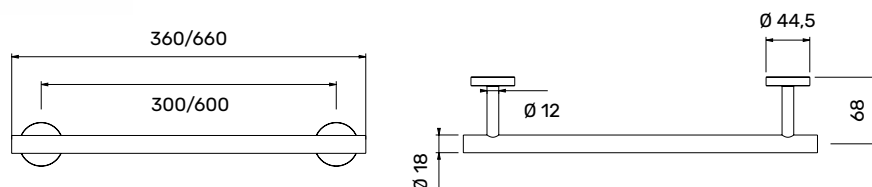

Articolo	Descrizione
TR0400412	Porta asciugamani L 30 cm, Inox 316L
TR0400413	Porta asciugamani L 60 cm, Inox 316L