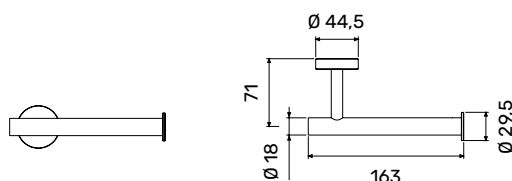

TR0400425

Articolo	Descrizione
<b>TR0400412</b>	Porta asciugamani L 30 cm, Inox 316L
<b>TR0400413</b>	Porta asciugamani L 60 cm, Inox 316L

Articolo	Descrizione
<b>TR0400410</b>	Portarotolo a parete tondo, Inox 316L