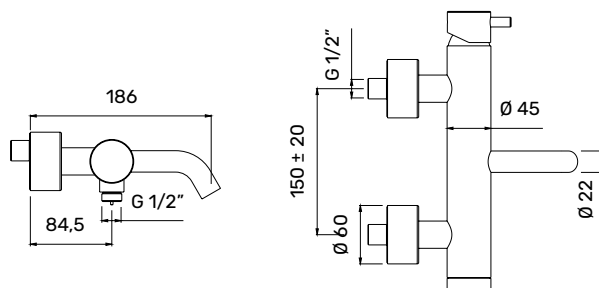

Articolo	Descrizione

TR0400421	LIDO Miscelatore monocomando esterno per vasca, Inox 316L