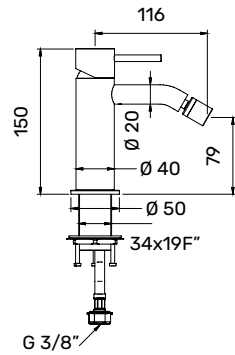

Articolo	Descrizione
TR0400400	LIDO Miscelatore per bidet, Ø 40 mm senza scarico, Inox 316L