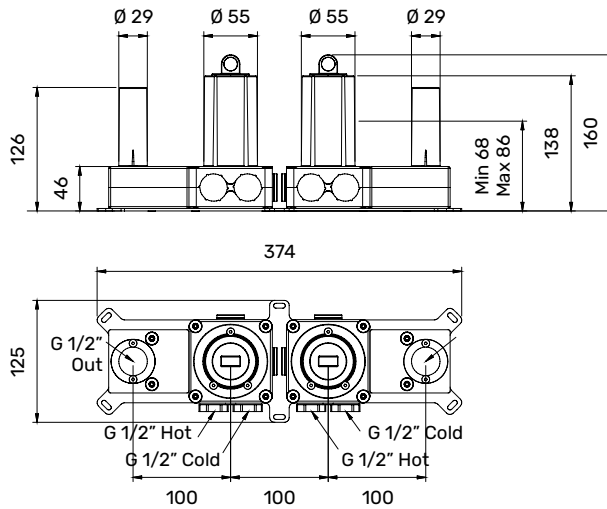

TR0400419	LIDO Corpo da incasso miscelatore monocomando per vasca, uscita con presa acqua orientata a destra e a sinistra