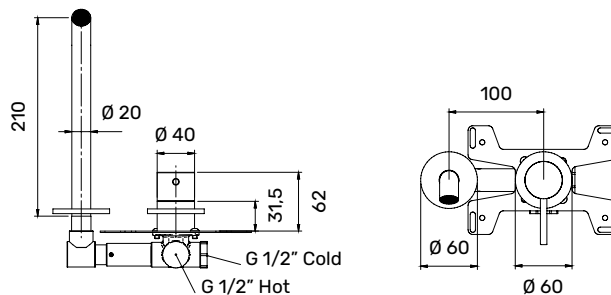

Articolo	Descrizione
----------	-------------

**TR0400439** LIDO Miscelatore per cucina a canna tonda, con aeratore anticalcare, Inox 316L

TR0400398

Articolo	Descrizione
<b>TR0400398</b>	LIDO Miscelatore per lavabo, da incasso, Ø 40 mm senza scarico, con bocca da 16 cm, Inox 316L - SET COMPLETO

Articolo	Descrizione
<b>TR0400429</b>	LIDO Parte esterna miscelatore per lavabo, da incasso, Ø 40 mm senza scarico, con bocca da 16 cm, Inox 316L

<b>TR0400428</b>	LIDO Corpo da incasso per miscelatore lavabo, cartuccia Ø 25 mm
------------------	---

Articolo	Descrizione
<b>TR0400399</b>	LIDO Miscelatore per lavabo, da incasso, Ø 40 mm senza scarico, con bocca da 21 cm, Inox 316L - SET COMPLETO

Articolo	Descrizione
----------	-------------

<b>TR0400430</b>	LIDO Parte esterna miscelatore per lavabo, da incasso, Ø 40 mm senza scarico, con bocca da 21 cm, Inox 316L
------------------	---