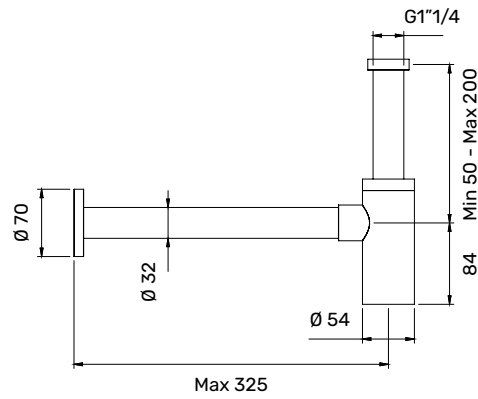

Articolo	Descrizione

TR0400417 Sifone minimale tondo G 1"1/4, Inox 304L