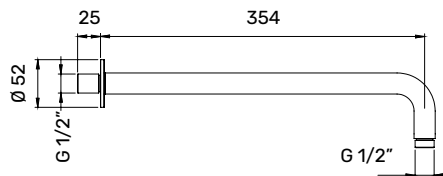

Articolo	Descrizione

TR0400405	Braccio doccia a parete, L 35 cm, Inox 316L