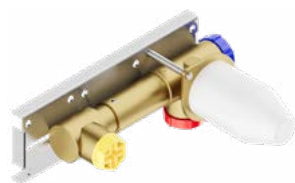

Articolo	Descrizione
----------	-------------

**TR0400439** LIDO Miscelatore per cucina a canna tonda, con aeratore anticalcare, Inox 316L

TR0400398

Articolo	Descrizione
<b>TR0400398</b>	LIDO Miscelatore per lavabo, da incasso, Ø 40 mm senza scarico, con bocca da 16 cm, Inox 316L - SET COMPLETO

Articolo	Descrizione
<b>TR0400429</b>	LIDO Parte esterna miscelatore per lavabo, da incasso, Ø 40 mm senza scarico, con bocca da 16 cm, Inox 316L

<b>TR0400428</b>	LIDO Corpo da incasso per miscelatore lavabo, cartuccia Ø 25 mm
------------------	---

Articolo	Descrizione
<b>TR0400399</b>	LIDO Miscelatore per lavabo, da incasso, Ø 40 mm senza scarico, con bocca da 21 cm, Inox 316L - SET COMPLETO

Articolo	Descrizione
----------	-------------

<b>TR0400430</b>	LIDO Parte esterna miscelatore per lavabo, da incasso, Ø 40 mm senza scarico, con bocca da 21 cm, Inox 316L
------------------	---

<b>TR0400428</b>	LIDO Corpo da incasso per miscelatore lavabo, cartuccia Ø 25 mm
------------------	---

Articolo	Descrizione
----------	-------------

<b>TR0400407</b>	LIDO Miscelatore per lavabo, a pavimento, Ø 45 mm, Inox 316L
------------------	--