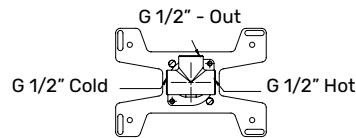

<b>TR0400409</b>	LIDO Blocchetto da incasso per freestanding
------------------	---

Articolo	Descrizione
<b>TR0400400</b>	LIDO Miscelatore per bidet, Ø 40 mm senza scarico, Inox 316L

Articolo	Descrizione
<b>TR0400401</b>	LIDO Miscelatore monocomando per doccia, Ø 45 mm uscita in alto, Inox 316L - SET COMPLETO

Articolo	Descrizione
<b>TR0400432</b>	LIDO Parte esterna miscelatore monocomando per doccia, Ø 45 mm, Inox 316L

Articolo	Descrizione
<b>TR0400431</b>	LIDO Corpo da incasso miscelatore monocomando per doccia, Ø 45 mm