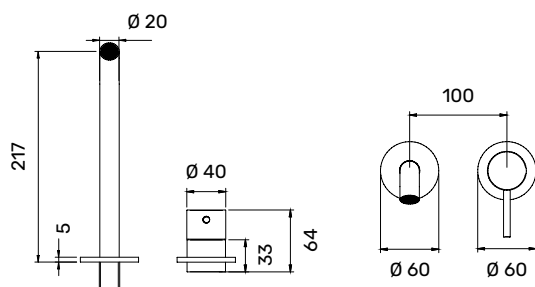

Articolo	Descrizione
<b>TR0400429</b>	LIDO Parte esterna miscelatore per lavabo, da incasso, Ø 40 mm senza scarico, con bocca da 16 cm, Inox 316L

<b>TR0400428</b>	LIDO Corpo da incasso per miscelatore lavabo, cartuccia Ø 25 mm
------------------	---

Articolo	Descrizione
<b>TR0400399</b>	LIDO Miscelatore per lavabo, da incasso, Ø 40 mm senza scarico, con bocca da 21 cm, Inox 316L - SET COMPLETO

Articolo	Descrizione
----------	-------------

<b>TR0400430</b>	LIDO Parte esterna miscelatore per lavabo, da incasso, Ø 40 mm senza scarico, con bocca da 21 cm, Inox 316L
------------------	---