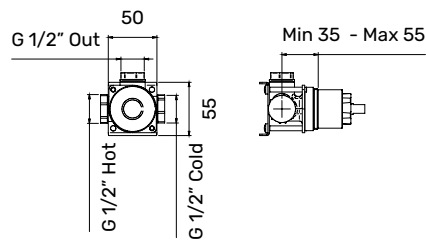

<b>TR0400409</b>	LIDO Blocchetto da incasso per freestanding
------------------	---

Articolo	Descrizione
<b>TR0400400</b>	LIDO Miscelatore per bidet, Ø 40 mm senza scarico, Inox 316L

Articolo	Descrizione
<b>TR0400401</b>	LIDO Miscelatore monocomando per doccia, Ø 45 mm uscita in alto, Inox 316L - SET COMPLETO

Articolo	Descrizione
<b>TR0400432</b>	LIDO Parte esterna miscelatore monocomando per doccia, Ø 45 mm, Inox 316L

Articolo	Descrizione
<b>TR0400431</b>	LIDO Corpo da incasso miscelatore monocomando per doccia, Ø 45 mm