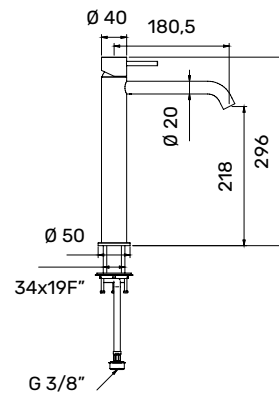

## LIDO RUBINETTERIA INOX TRINNITY

Articolo	Descrizione
----------	-------------

**TR0400396** LIDO Miscelatore per lavabo, Ø 40 mm senza scarico, Inox 316L

Articolo	Descrizione
----------	-------------

**TR0400397** LIDO Miscelatore per lavabo, alto, Ø 40 mm senza scarico, Inox 316L

Articolo	Descrizione
----------	-------------

**TR0400439** LIDO Miscelatore per cucina a canna tonda, con aeratore anticalcare, Inox 316L

TR0400398

Articolo	Descrizione
<b>TR0400398</b>	LIDO Miscelatore per lavabo, da incasso, Ø 40 mm senza scarico, con bocca da 16 cm, Inox 316L - SET COMPLETO

Articolo	Descrizione
<b>TR0400429</b>	LIDO Parte esterna miscelatore per lavabo, da incasso, Ø 40 mm senza scarico, con bocca da 16 cm, Inox 316L

<b>TR0400428</b>	LIDO Corpo da incasso per miscelatore lavabo, cartuccia Ø 25 mm
------------------	---