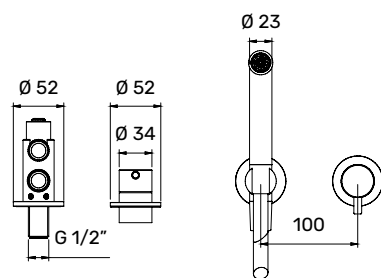

Articolo	Descrizione
----------	-------------

<b>TR0400404</b>	Set doccia doccetta con flessibile L 160 cm, pesa acqua con supporto, Inox 316L
------------------	---

Articolo	Descrizione
----------	-------------

Articolo	Descrizione
----------	-------------

**TR0400424** Asta saliscendi L 90 cm con doccia e flessibile L 160 cm, Inox 316

Articolo	Descrizione
----------	-------------

**TR0400425** Presa acqua tonda con rosone Ø 52 mm, Inox 316L

**Articolo**      **Descrizione**

**TR0400420**      Set wc, doccetta con flessibile L 125 cm, presa acqua con supporto doccia on/off

**Articolo**      **Descrizione**

**TR0400427**      Set wc, idroscopino con flessibile L 125 cm, presa acqua con supporto doccia on/off

**Articolo**      **Descrizione**

**TR0400435**      Set wc, doccetta con flessibile L 100 cm, presa acqua con supporto doccia, miscelatore monocomando da incasso

**TR0400436**      Corpo da incasso 1 via per miscelatore monocomando, Inox 316L