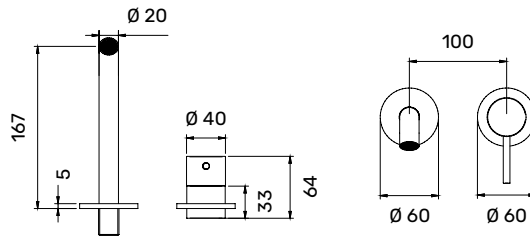

Articolo	Descrizione
----------	-------------

**TR0400439** LIDO Miscelatore per cucina a canna tonda, con aeratore anticalcare, Inox 316L

TR0400398

Articolo	Descrizione
<b>TR0400398</b>	LIDO Miscelatore per lavabo, da incasso, Ø 40 mm senza scarico, con bocca da 16 cm, Inox 316L - SET COMPLETO

Articolo	Descrizione
<b>TR0400429</b>	LIDO Parte esterna miscelatore per lavabo, da incasso, Ø 40 mm senza scarico, con bocca da 16 cm, Inox 316L

<b>TR0400428</b>	LIDO Corpo da incasso per miscelatore lavabo, cartuccia Ø 25 mm
------------------	---