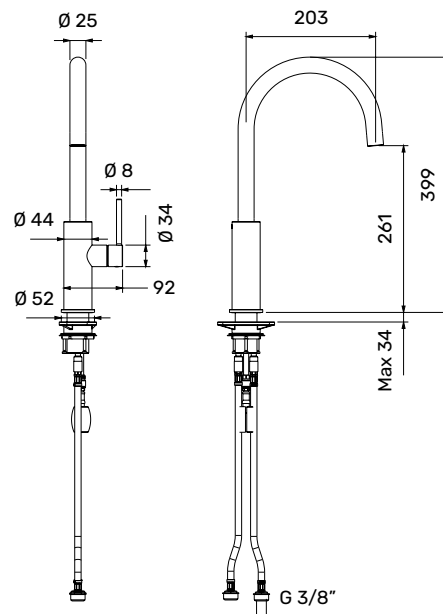

## LIDO RUBINETTERIA INOX TRINNITY

Articolo	Descrizione
----------	-------------

**TR0400396** LIDO Miscelatore per lavabo, Ø 40 mm senza scarico, Inox 316L

Articolo	Descrizione
----------	-------------

**TR0400397** LIDO Miscelatore per lavabo, alto, Ø 40 mm senza scarico, Inox 316L

Articolo	Descrizione
----------	-------------

**TR0400439** LIDO Miscelatore per cucina a canna tonda, con aeratore anticalcare, Inox 316L

TR0400398

Articolo	Descrizione
<b>TR0400398</b>	LIDO Miscelatore per lavabo, da incasso, Ø 40 mm senza scarico, con bocca da 16 cm, Inox 316L - SET COMPLETO

Articolo	Descrizione
<b>TR0400429</b>	LIDO Parte esterna miscelatore per lavabo, da incasso, Ø 40 mm senza scarico, con bocca da 16 cm, Inox 316L

<b>TR0400428</b>	LIDO Corpo da incasso per miscelatore lavabo, cartuccia Ø 25 mm
------------------	---

Articolo	Descrizione
<b>TR0400432</b>	LIDO Parte esterna miscelatore monocomando per doccia, Ø 45 mm, Inox 316L

Articolo	Descrizione
<b>TR0400431</b>	LIDO Corpo da incasso miscelatore monocomando per doccia, Ø 45 mm