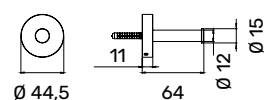

Articolo	Descrizione
TR0400411	Appendino tondo, Inox 316L