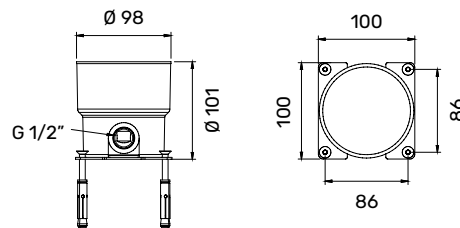

Articolo	Descrizione
----------	-------------

<b>TR0400418</b>	LIDO Parte esterna miscelatore monocomando per vasca, da incasso, Ø 45 mm, bocca di erogazione vasca a muro, doccia con flessibile L 160 cm
------------------	---

<b>TR0400419</b>	LIDO Corpo da incasso miscelatore monocomando per vasca, uscita con presa acqua orientata a destra e a sinistra
------------------	---

Articolo	Descrizione
<b>TR0400408</b>	LIDO Miscelatore per vasca a pavimento, Ø 52 mm con deviatore, doccia e flessibile L 160 cm, Inox 316L

<b>TR0400409</b>	LIDO Blocchetto da incasso per freestanding
------------------	---

Articolo	Descrizione
<b>TR0400403</b>	Bocca di erogazione per vasca a muro, Ø 25 mm, L 20 cm, Inox 316L

TR0400408

TR0400404

Articolo	Descrizione
----------	-------------

<b>TR0400404</b>	Set doccia doccetta con flessibile L 160 cm, pesa acqua con supporto, Inox 316L
------------------	---

Articolo	Descrizione
----------	-------------