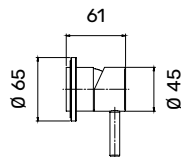

<b>TR0400428</b>	LIDO Corpo da incasso per miscelatore lavabo, cartuccia Ø 25 mm
------------------	---

Articolo	Descrizione
----------	-------------

<b>TR0400407</b>	LIDO Miscelatore per lavabo, a pavimento, Ø 45 mm, Inox 316L
------------------	--

<b>TR0400409</b>	LIDO Blocchetto da incasso per freestanding
------------------	---

Articolo	Descrizione
<b>TR0400400</b>	LIDO Miscelatore per bidet, Ø 40 mm senza scarico, Inox 316L

Articolo	Descrizione
<b>TR0400401</b>	LIDO Miscelatore monocomando per doccia, Ø 45 mm uscita in alto, Inox 316L - SET COMPLETO

Articolo	Descrizione
<b>TR0400432</b>	LIDO Parte esterna miscelatore monocomando per doccia, Ø 45 mm, Inox 316L

Articolo	Descrizione
<b>TR0400431</b>	LIDO Corpo da incasso miscelatore monocomando per doccia, Ø 45 mm