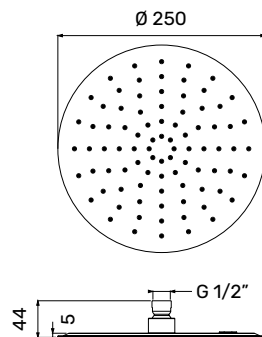

Articolo	Descrizione
----------	-------------

<b>TR0400404</b>	Set doccia doccetta con flessibile L 160 cm, pesa acqua con supporto, Inox 316L
------------------	---

Articolo	Descrizione
----------	-------------

<b>TR0400405</b>	Braccio doccia a parete, L 35 cm, Inox 316L
------------------	---

Articolo	Descrizione
----------	-------------

<b>TR0400406</b>	Soffione doccia tondo, Ø 25 cm, Inox 304L
------------------	---