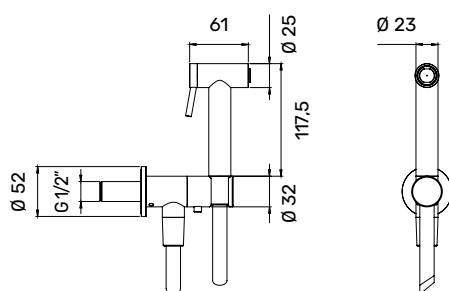

Articolo	Descrizione
----------	-------------

<b>TR0400404</b>	Set doccia doccetta con flessibile L 160 cm, pesa acqua con supporto, Inox 316L
------------------	---

Articolo	Descrizione
----------	-------------

<b>TR0400405</b>	Braccio doccia a parete, L 35 cm, Inox 316L
------------------	---

Articolo	Descrizione
----------	-------------

<b>TR0400406</b>	Soffione doccia tondo, Ø 25 cm, Inox 304L
------------------	---

Articolo	Descrizione
----------	-------------

**TR0400424** Asta saliscendi L 90 cm con doccia e flessibile L 160 cm, Inox 316

Articolo	Descrizione
----------	-------------

**TR0400425** Presa acqua tonda con rosone Ø 52 mm, Inox 316L

**Articolo**      **Descrizione**

**TR0400420**      Set wc, doccetta con flessibile L 125 cm, presa acqua con supporto doccia on/off

**Articolo**      **Descrizione**

**TR0400427**      Set wc, idroscopino con flessibile L 125 cm, presa acqua con supporto doccia on/off