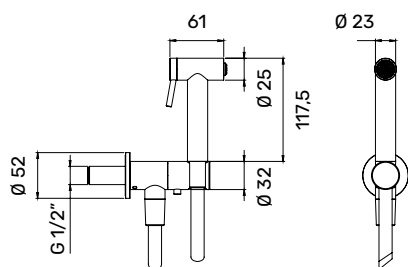

Articolo	Descrizione
----------	-------------

<b>TR0400404</b>	Set doccia doccetta con flessibile L 160 cm, pesa acqua con supporto, Inox 316L
------------------	---

Articolo	Descrizione
----------	-------------

<b>TR0400405</b>	Braccio doccia a parete, L 35 cm, Inox 316L
------------------	---

Articolo	Descrizione
----------	-------------

<b>TR0400406</b>	Soffione doccia tondo, Ø 25 cm, Inox 304L
------------------	---

Articolo	Descrizione
----------	-------------

**TR0400424** Asta saliscendi L 90 cm con doccia e flessibile L 160 cm, Inox 316

Articolo	Descrizione
----------	-------------

**TR0400425** Presa acqua tonda con rosone Ø 52 mm, Inox 316L

**Articolo**      **Descrizione**

**TR0400420**      Set wc, doccetta con flessibile L 125 cm, presa acqua con supporto doccia on/off

**Articolo**      **Descrizione**

**TR0400427**      Set wc, idroscopino con flessibile L 125 cm, presa acqua con supporto doccia on/off