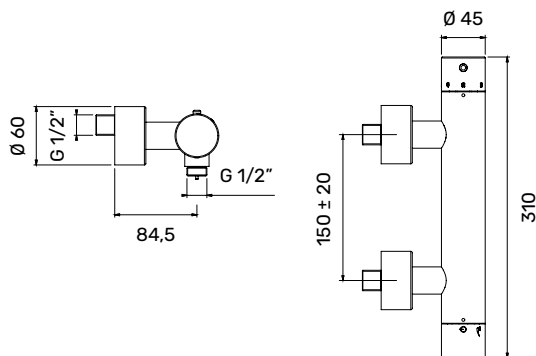

Articolo	Descrizione

TR0400422	LIDO Miscelatore termostatico esterno per doccia, Inox 316L