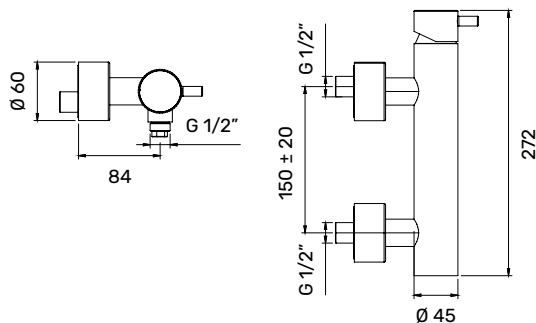

Articolo	Descrizione
----------	-------------

**TR0400438** LIDO Miscelatore termostatico da incasso, a 2 vie, Inox 316L - SET COMPLETO

TR0400434

Articolo	Descrizione
----------	-------------

<b>TR0400423</b>	LIDO Miscelatore esterno per doccia, Inox 316L
------------------	--