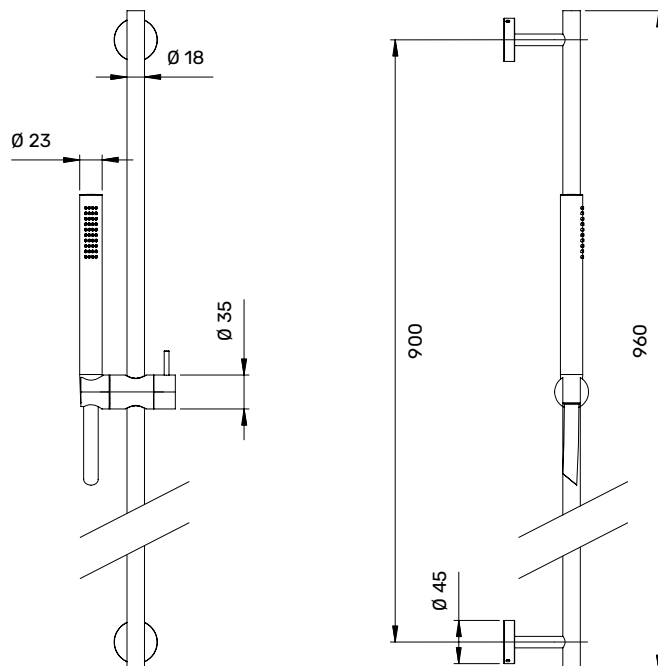

Articolo	Descrizione
----------	-------------

<b>TR0400404</b>	Set doccia doccetta con flessibile L 160 cm, pesa acqua con supporto, Inox 316L
------------------	---

Articolo	Descrizione
----------	-------------

<b>TR0400405</b>	Braccio doccia a parete, L 35 cm, Inox 316L
------------------	---

Articolo	Descrizione
----------	-------------

<b>TR0400406</b>	Soffione doccia tondo, Ø 25 cm, Inox 304L
------------------	---

Articolo	Descrizione
----------	-------------

**TR0400424** Asta saliscendi L 90 cm con doccia e flessibile L 160 cm, Inox 316

Articolo	Descrizione
----------	-------------

**TR0400425** Presa acqua tonda con rosone Ø 52 mm, Inox 316L

**Articolo**      **Descrizione**

**TR0400420**      Set wc, doccetta con flessibile L 125 cm, presa acqua con supporto doccia on/off

**Articolo**      **Descrizione**

**TR0400427**      Set wc, idroscopino con flessibile L 125 cm, presa acqua con supporto doccia on/off