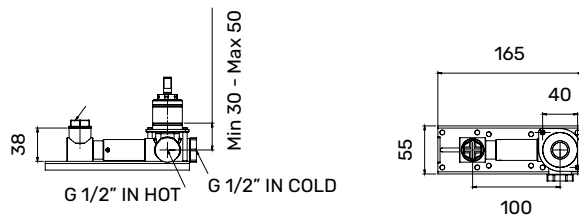

Articolo	Descrizione
----------	-------------

**TR0400439** LIDO Miscelatore per cucina a canna tonda, con aeratore anticalcare, Inox 316L

TR0400398

Articolo	Descrizione
<b>TR0400398</b>	LIDO Miscelatore per lavabo, da incasso, Ø 40 mm senza scarico, con bocca da 16 cm, Inox 316L - SET COMPLETO

Articolo	Descrizione
<b>TR0400429</b>	LIDO Parte esterna miscelatore per lavabo, da incasso, Ø 40 mm senza scarico, con bocca da 16 cm, Inox 316L

<b>TR0400428</b>	LIDO Corpo da incasso per miscelatore lavabo, cartuccia Ø 25 mm
------------------	---