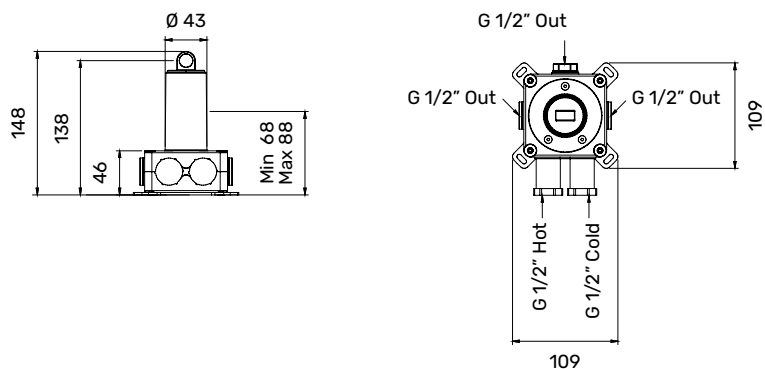

TR0400436   Corpo da incasso 1 via per miscelatore monocomando, Inox 316L