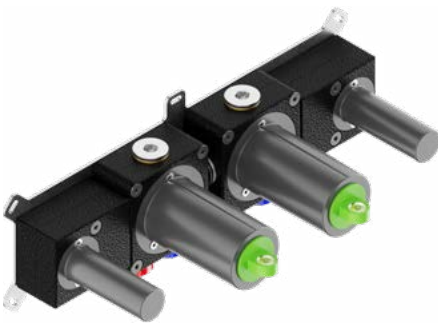

Articolo	Descrizione
----------	-------------

<b>TR0400422</b>	LIDO Miscelatore termostatico esterno per doccia, Inox 316L
------------------	---

Articolo	Descrizione
----------	-------------

<b>TR0400421</b>	LIDO Miscelatore monocomando esterno per vasca, Inox 316L
------------------	---

Articolo	Descrizione
----------	-------------

<b>TR0400418</b>	LIDO Parte esterna miscelatore monocomando per vasca, da incasso, Ø 45 mm, bocca di erogazione vasca a muro, doccia con flessibile L 160 cm
------------------	---

<b>TR0400419</b>	LIDO Corpo da incasso miscelatore monocomando per vasca, uscita con presa acqua orientata a destra e a sinistra
------------------	---

Articolo	Descrizione
<b>TR0400408</b>	LIDO Miscelatore per vasca a pavimento, Ø 52 mm con deviatore, doccia e flessibile L 160 cm, Inox 316L

<b>TR0400409</b>	LIDO Blocchetto da incasso per freestanding
------------------	---

Articolo	Descrizione
<b>TR0400403</b>	Bocca di erogazione per vasca a muro, Ø 25 mm, L 20 cm, Inox 316L

TR0400408

TR0400404