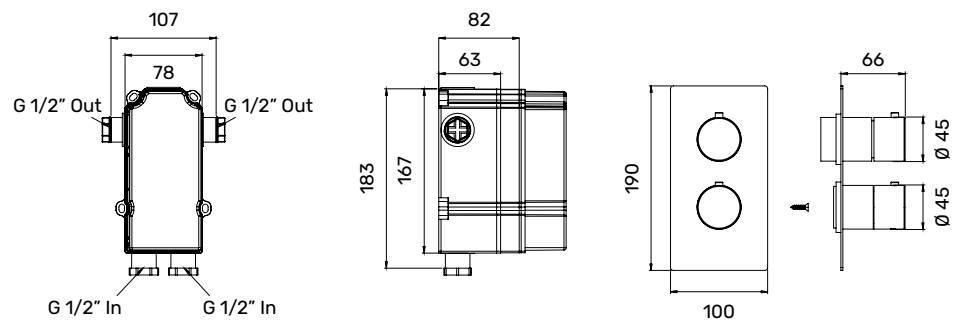

Articolo	Descrizione

TR0400438 LIDO Miscelatore termostatico da incasso, a 2 vie, Inox 316L - SET COMPLETO