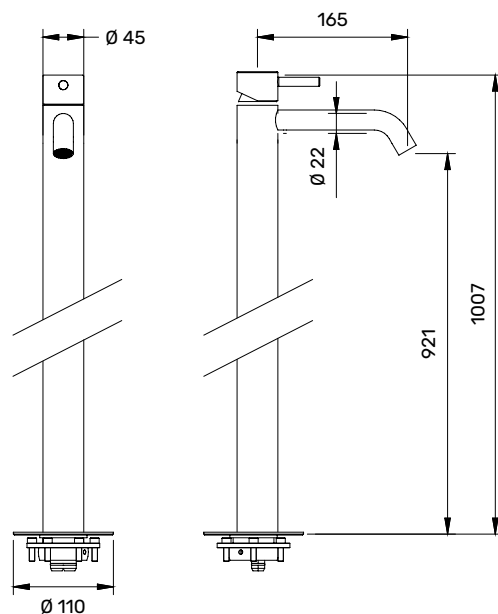

Articolo	Descrizione
<b>TR0400429</b>	LIDO Parte esterna miscelatore per lavabo, da incasso, Ø 40 mm senza scarico, con bocca da 16 cm, Inox 316L

<b>TR0400428</b>	LIDO Corpo da incasso per miscelatore lavabo, cartuccia Ø 25 mm
------------------	---

Articolo	Descrizione
<b>TR0400399</b>	LIDO Miscelatore per lavabo, da incasso, Ø 40 mm senza scarico, con bocca da 21 cm, Inox 316L - SET COMPLETO

Articolo	Descrizione
----------	-------------

<b>TR0400430</b>	LIDO Parte esterna miscelatore per lavabo, da incasso, Ø 40 mm senza scarico, con bocca da 21 cm, Inox 316L
------------------	---

<b>TR0400428</b>	LIDO Corpo da incasso per miscelatore lavabo, cartuccia Ø 25 mm
------------------	---

Articolo	Descrizione
----------	-------------

<b>TR0400407</b>	LIDO Miscelatore per lavabo, a pavimento, Ø 45 mm, Inox 316L
------------------	--

Articolo	Descrizione
<b>TR0400432</b>	LIDO Parte esterna miscelatore monocomando per doccia, Ø 45 mm, Inox 316L

Articolo	Descrizione
<b>TR0400431</b>	LIDO Corpo da incasso miscelatore monocomando per doccia, Ø 45 mm