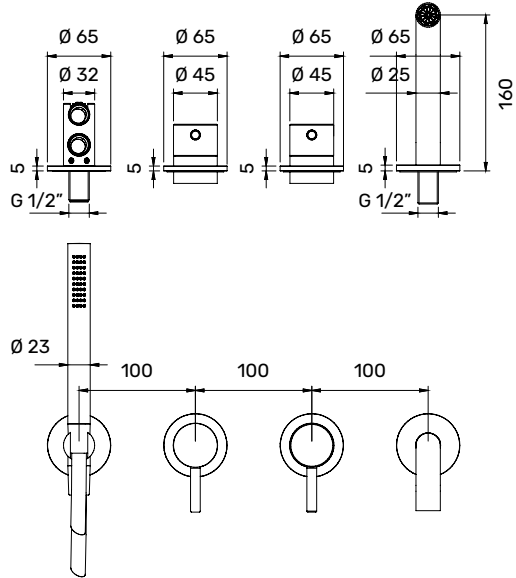

Articolo	Descrizione
----------	-------------

**TR0400438** LIDO Miscelatore termostatico da incasso, a 2 vie, Inox 316L - SET COMPLETO

TR0400434

Articolo	Descrizione
----------	-------------

<b>TR0400423</b>	LIDO Miscelatore esterno per doccia, Inox 316L
------------------	--

Articolo	Descrizione
----------	-------------

<b>TR0400422</b>	LIDO Miscelatore termostatico esterno per doccia, Inox 316L
------------------	---

Articolo	Descrizione
----------	-------------

<b>TR0400421</b>	LIDO Miscelatore monocomando esterno per vasca, Inox 316L
------------------	---

Articolo	Descrizione
----------	-------------

<b>TR0400418</b>	LIDO Parte esterna miscelatore monocomando per vasca, da incasso, Ø 45 mm, bocca di erogazione vasca a muro, doccia con flessibile L 160 cm
------------------	---

Articolo	Descrizione
----------	-------------

<b>TR0400404</b>	Set doccia doccetta con flessibile L 160 cm, pesa acqua con supporto, Inox 316L
------------------	---

Articolo	Descrizione
----------	-------------