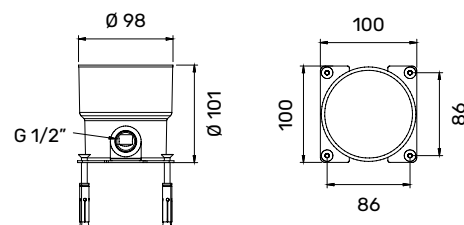

TR0400409	LIDO Blocchetto da incasso per freestanding