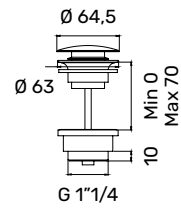

Articolo	Descrizione

TR0400416 Scarico lavabo click-clack universale G 1"1/4, Inox 304L