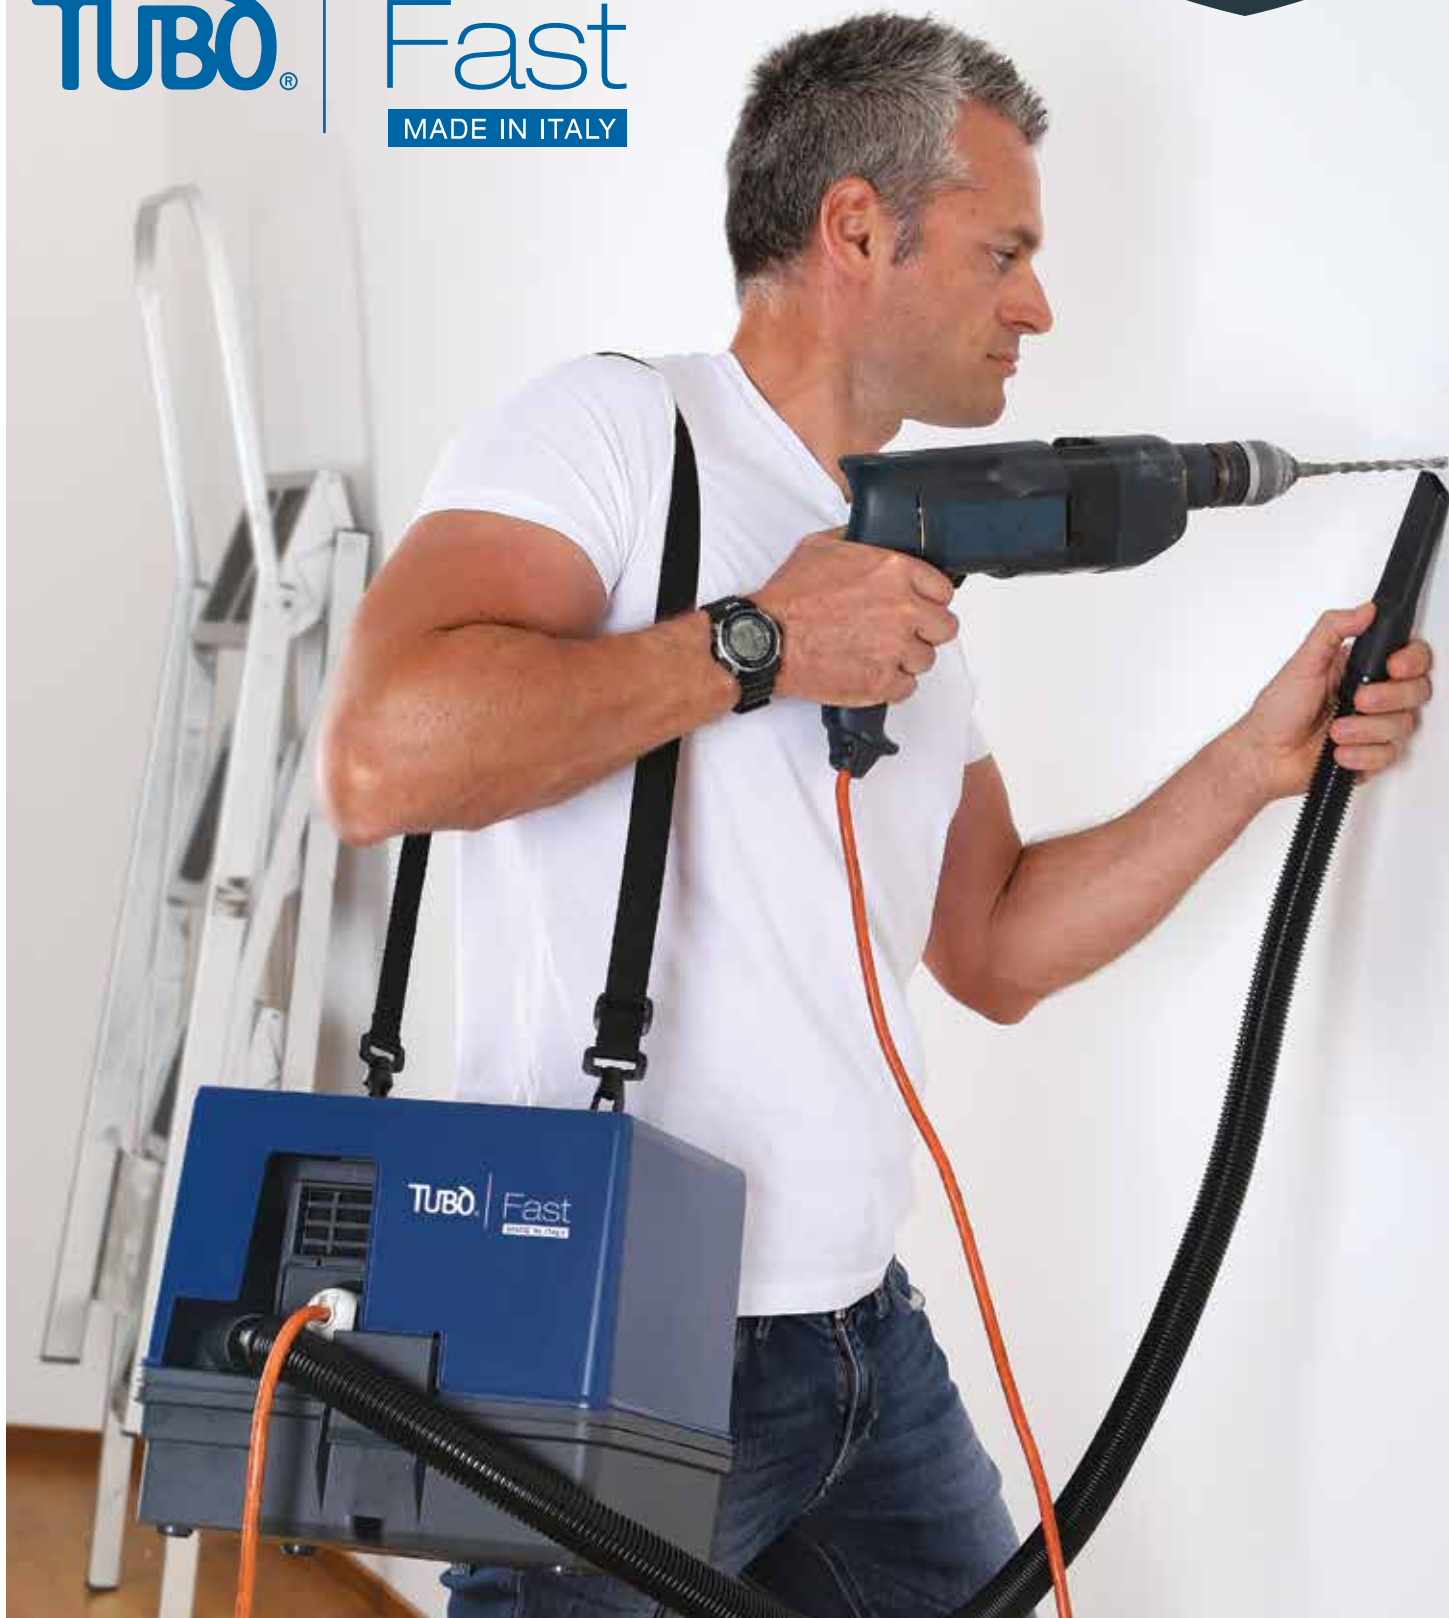

TUBO®

Fast

MADE IN ITALY

Accessorio
Optional

Cod. AP382

Spazzola Aspirazione Polveri Ø 32 - Ø 35 per
foratura trapano ****OPTIONAL****