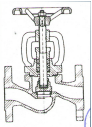

034801	DN15 PN16 VALVOLA ECO-VA FLUSSO AVVIATO	€ 92,73
034802	DN20 PN16 VALVOLA ECO-VA FLUSSO AVVIATO	€ 109,40
034803	DN25 PN16 VALVOLA ECO-VA FLUSSO AVVIATO	€ 136,70
034804	DN32 PN16 VALVOLA ECO-VA FLUSSO AVVIATO	€ 187,90
034805	DN40 PN16 VALVOLA ECO-VA FLUSSO AVVIATO	€ 240,20
034806	DN50 PN16 VALVOLA ECO-VA FLUSSO AVVIATO	€ 321,50
034807	DN65 PN16 VALVOLA ECO-VA FLUSSO AVVIATO	€ 359,00
034808	DN80 PN16 VALVOLA ECO-VA FLUSSO AVVIATO	€ 493,40
034809	DN100 PN16 VALVOLA ECO-VA FLUSSO AVVIATO	€ 645,00
034810	DN125 PN16 VALVOLA ECO-VA FLUSSO AVVIATO	€ 1.045,00
034811	DN150 PN16 VALVOLA ECO-VA FLUSSO AVVIATO	€ 1.377,00
034812	DN200 PN16 VALVOLA ECO-VA FLUSSO AVVIATO	€ 2.290,00
034813	DN250 PN16 VALVOLA ECO-VA FLUSSO AVVIATO	€ 3.630,00