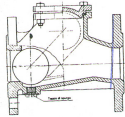

073328	ECO-RPL PN16 VALVOLA RITEGNO A PALLA DN. 50	€ 278,50
073329	ECO-RPL PN16 VALVOLA RITEGNO A PALLA DN. 65	€ 345,60
073330	ECO-RPL PN10 VALVOLA RITEGNO A PALLA DN.80	€ 441,00
073331	ECO-RPL PN16 VALVOLA RITEGNO A PALLA DN. 100	€ 527,00
073332	ECO-RPL PN16 VALVOLA RITEGNO A PALLA DN. 125	€ 716,00
073333	ECO-RPL PN16 VALVOLA RITEGNO A PALLA DN. 150	€ 852,00
073334	ECO-RPL PN16 VALVOLA RITEGNO A PALLA DN. 200	€ 1.549,00