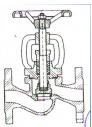

073307	ECO-VA PN40 VALVOLA INTERC.F.AVVIATO DN.15	€ 328,10

Codice	Descrizione	€