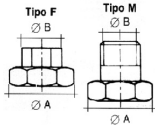

| | | |
|--------|---|---------|
| 099871 | 529982 CP BOCCHET.UB 1"1/4X3/4" FEMM. OTT. | € 74,98 |
| 099872 | 00529972 COPPIA BOCCHETTONE UB 1" F | € 34,91 |
| 092894 | 519807 RUV COPPIA BOCCHETTONE 1"1/2 X 1"1/4 | € 84,03 |