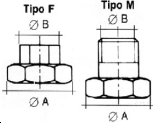

Listino di Vendita

Codice	Descrizione	€
--------	-------------	---

257852	98707853 POMPA UPS2 25/80 I=180 230V	€ 662,00
257854	98707855 POMPA UPS2 32/80 I=180 230V	€ 785,00

009817	529921 COPPIA BOCCHET. 1"1/2X3/4 F X "UPS"	€ 20,79
009818	529922 COPPIA BOCCHET. 1"1/2X1" F X "UPS"	€ 9,09
009819	529924 COPPIA BOCCHET. 1"1/2X1"1/4 M X "UPS"	€ 22,09
023834	509922 COPPIA BOCCHET. 2"X1"1/4 F X "UPS"	€ 14,29
099871	529982 CP BOCCHET.UB 1"1/4X3/4" FEMM. OTT.	€ 49,37
099872	00529972 COPPIA BOCCHETTONE UB 1" F	€ 22,09
092894	519807 RUV COPPIA BOCCHETTONE 1"1/2 X 1"1/4	€ 51,97