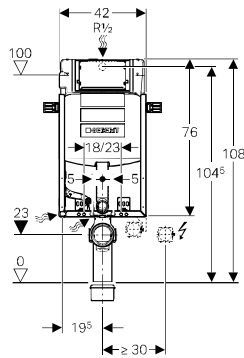

→ Disponibile anche con predisposizione al sistema di aspirazione art. 110.308.00.5

↓ Per vasi a pavimento

Sistemi di risciacquo Geberit Omega

↓ Per installazioni speciali sotto finestra o mansarde