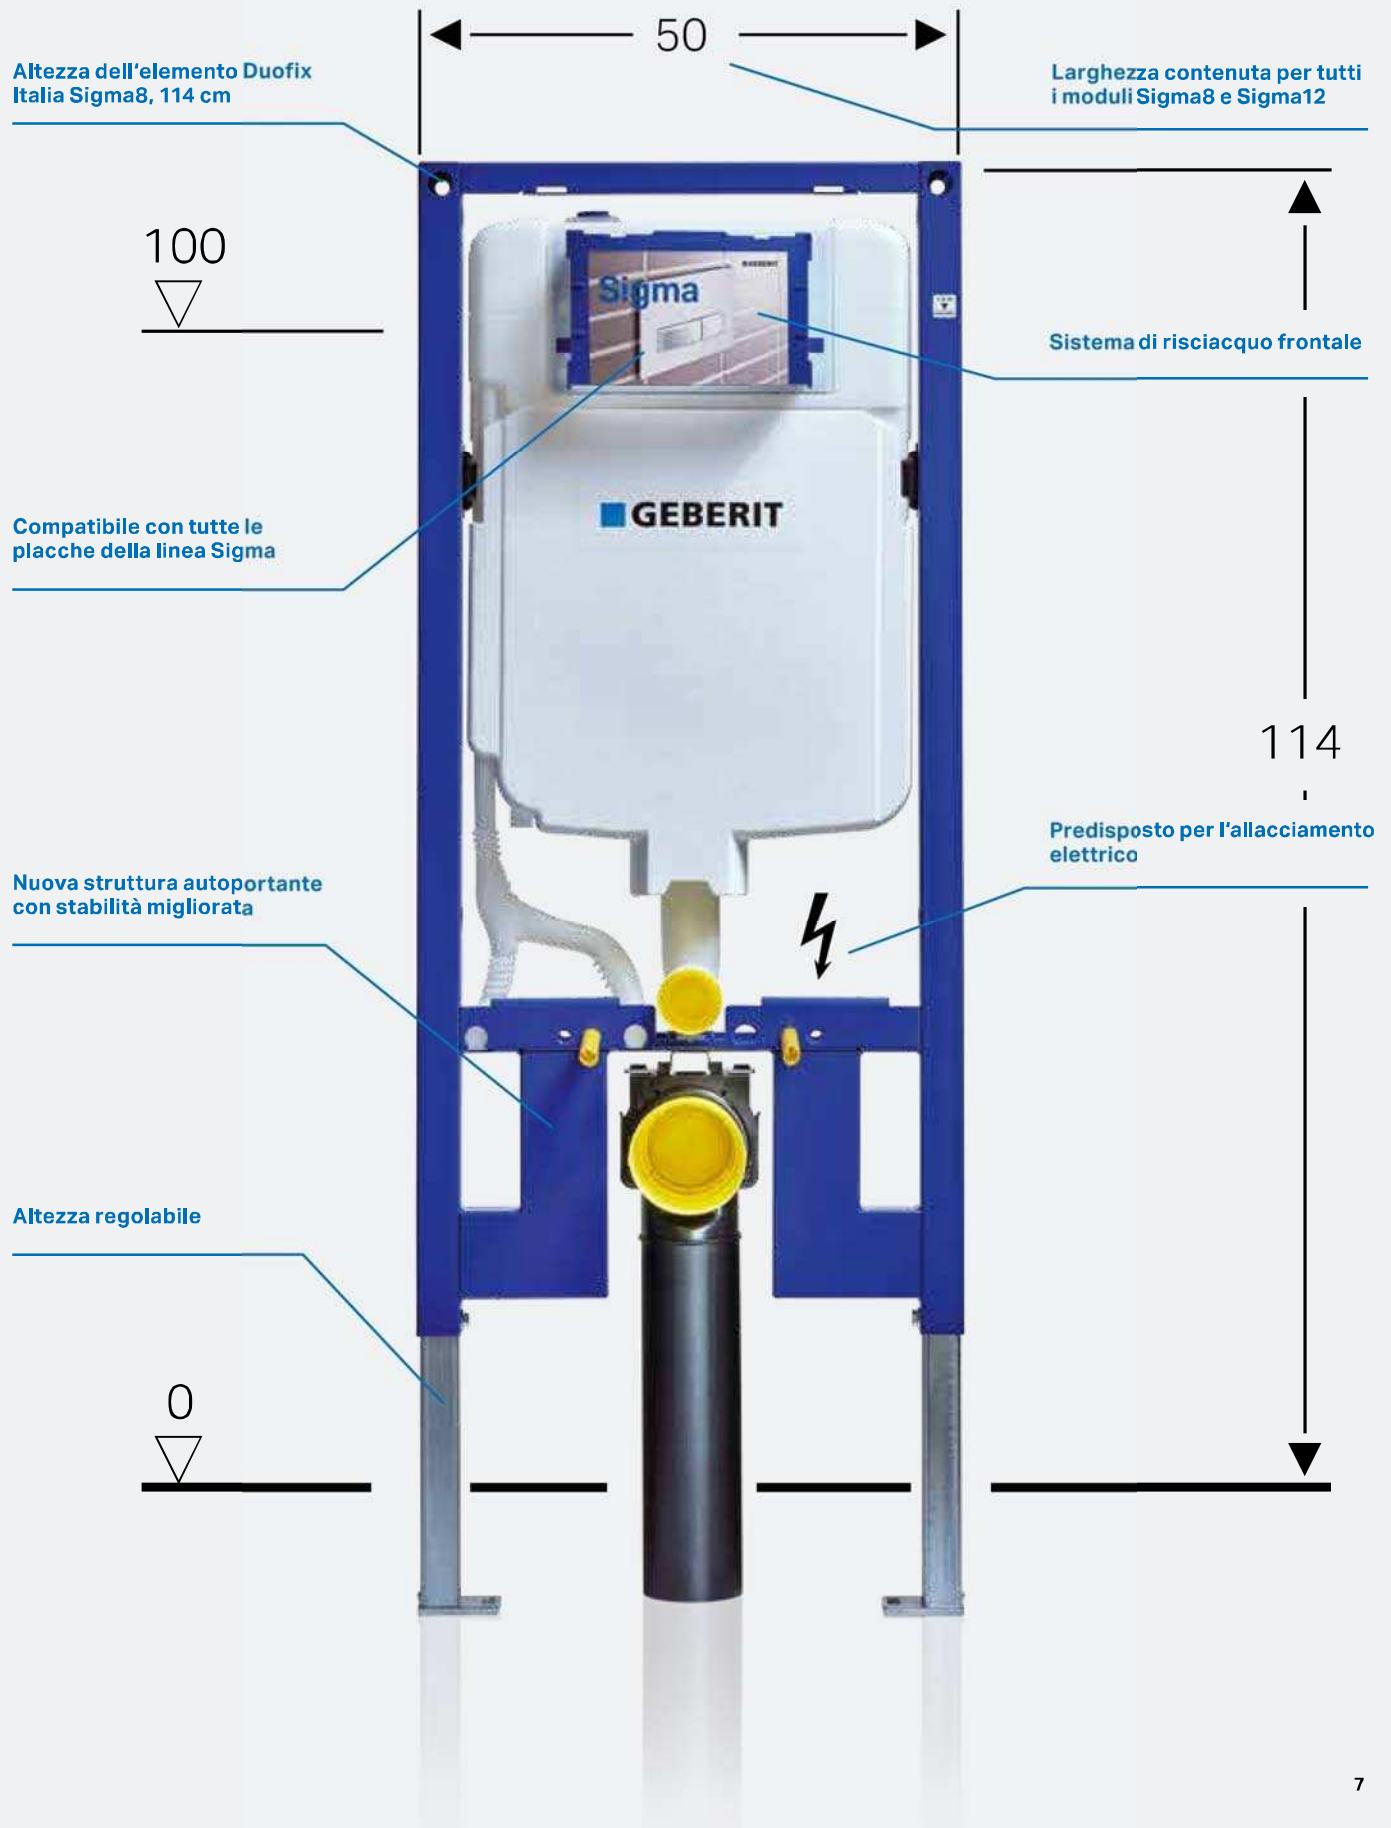

Il nuovo protagonista.

Velocità di montaggio e stabilità garantita.