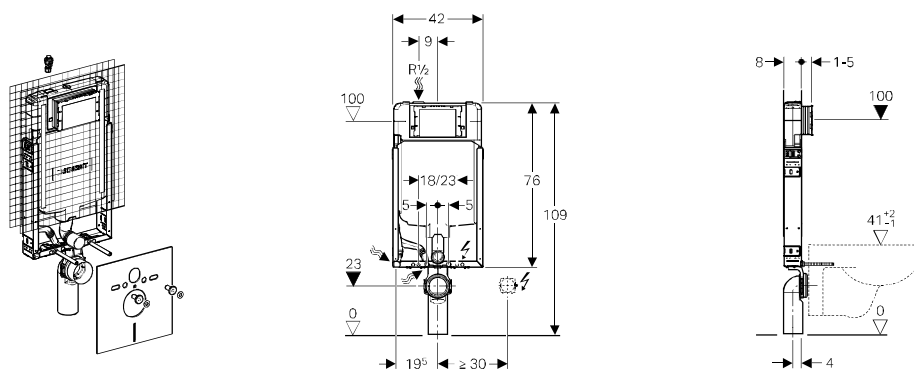

→ Disponibile anche con predisposizione al sistema di aspirazione art. 110.791.00.1