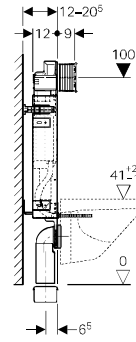

→ Disponibile anche con predisposizione al sistema di aspirazione art. 110.308.00.5

↓ Per vasi a pavimento

Sistemi di risciacquo Geberit Omega

↓ Per installazioni speciali sotto finestra o mansarde