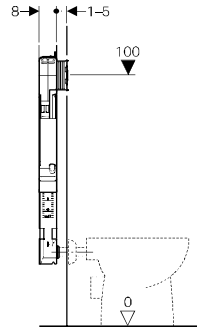

→ Disponibile anche con predisposizione al sistema di aspirazione art. 110.308.00.5

↓ Per vasi a pavimento