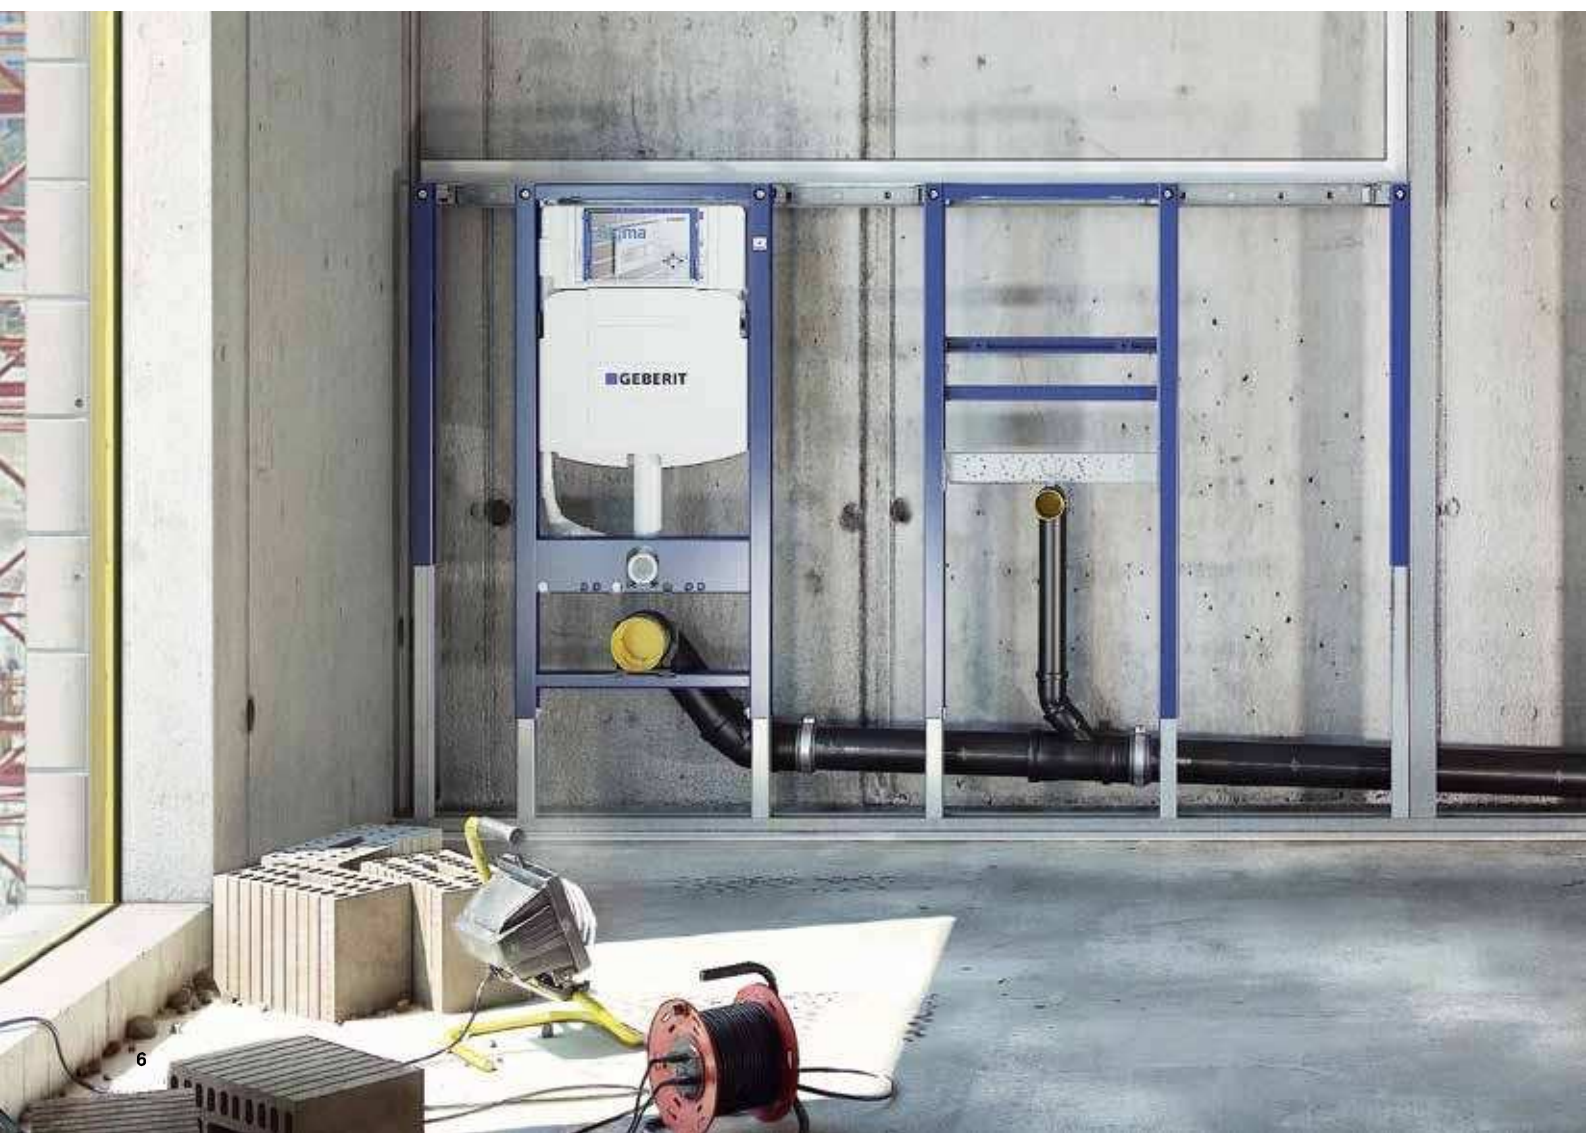

Un grande aiuto ai professionisti

Con Geberit Duofix sia i professionisti idrosanitari che i progettisti possono disporre di una gamma completa di elementi di installazione autoportanti, utilizzabili in tutti gli impianti sanitari e con la massima versatilità e semplicità d'installazione.

Meno problemi e più soddisfazioni

Niente più problemi per far eseguire complesse scanalature e finite anche le complicazioni nella progettazione di scarichi e adduzione idrica. La soluzione perfetta sia nelle ristrutturazioni che nelle nuove costruzioni.

L'installatore non ha più bisogno di far intervenire altri artigiani nella preparazione del cantiere, ma può realizzare in completa autonomia e con facilità l'intero bagno, in meno tempo, con più soddisfazioni e maggior guadagno.

Vantaggi anche per i vostri clienti

Inoltre potrete offrire ai vostri clienti un cantiere pulito, con possibilità di cambiamenti futuri e ristrutturazioni facilitate, senza dimenticare l'abbattimento acustico del rumore di risciacquo. Verrà sicuramente messa in evidenza la vostra professionalità orientata alle soluzioni innovative.