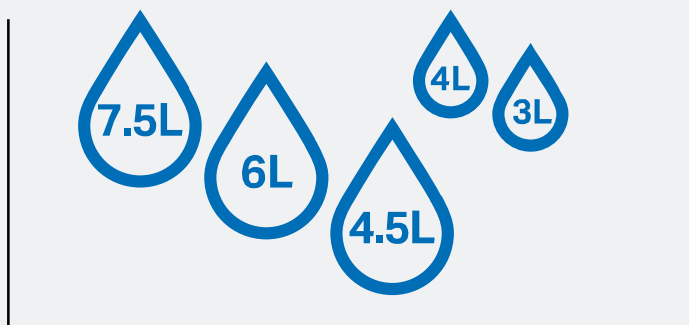

↓ Cassetta da incasso Geberit Sigma8

↓ Geberit Combifix Italia Sigma8

- **Compatibili con tutte le placche della linea Sigma. Da oggi anche per le placche filo parete Sigma60 la scelta può avvenire anche a lavoro finito, senza nessuna predisposizione**
- **Dimensioni ridotte della cassetta (profondità 8 cm), totale accessibilità e stabilità garantita**
- **Nati per il risparmio idrico, risciacquo possibile già con un minimo di 3 litri con il tasto piccolo e 4.5 litri con il tasto grande**

↓ Possibilità di risciacquo con tasto grande

↓ Possibilità di risciacquo con tasto piccolo

↓ Geberit Duofix Italia Sigma8

Abbinamento perfetto! Sistemi di risciacquo Geberit Sigma abbinati a vasi Pozzi-Ginori.

Le cassette Sigma della serie 8 o 12 cm e i relativi moduli d'installazione hanno capacità di risciacquo a partire da 3 / 4.5 litri. Sono perfettamente compatibili con i vasi Pozzi-Ginori di nuova generazione che sono adatti al risciacquo a partire da 4 / 4.5 litri nell'ottica del risparmio idrico. Ne sono un esempio i vasi delle collezioni Fast, Metrica e Tower disponibili anche con la tecnologia Rimfree®, dove l'assenza della brida tradizionale consente facilità e rapidità di pulizia della superficie interna del vaso, garantendo un altissimo livello di igiene e rispetto per l'ambiente.