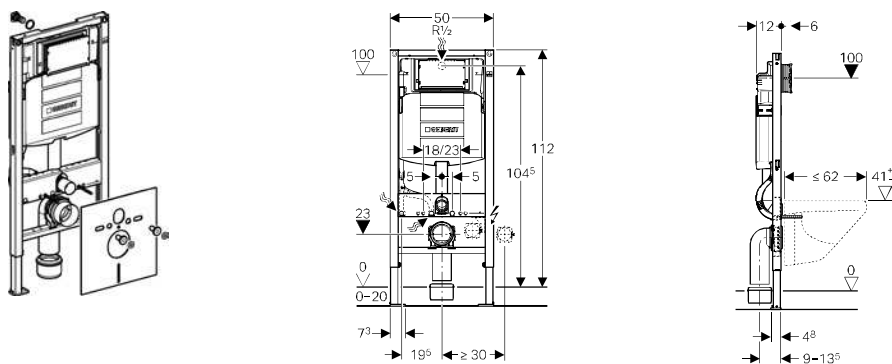

→ Disponibile anche con predisposizione al sistema di aspirazione art. 111.908.00.5, e in versione per vaso disabili art. 111.909.00.5

↓ Per vasi sospesi, pareti in muratura

Combifix Italia Sigma8, 8 cm di spessore, per WC sospesi

Art. 110.790.00.1