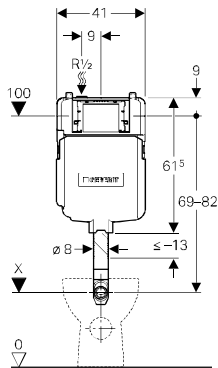

→ Disponibile anche con predisposizione al sistema di aspirazione art. 110.308.00.5

↓ Per vasi a pavimento