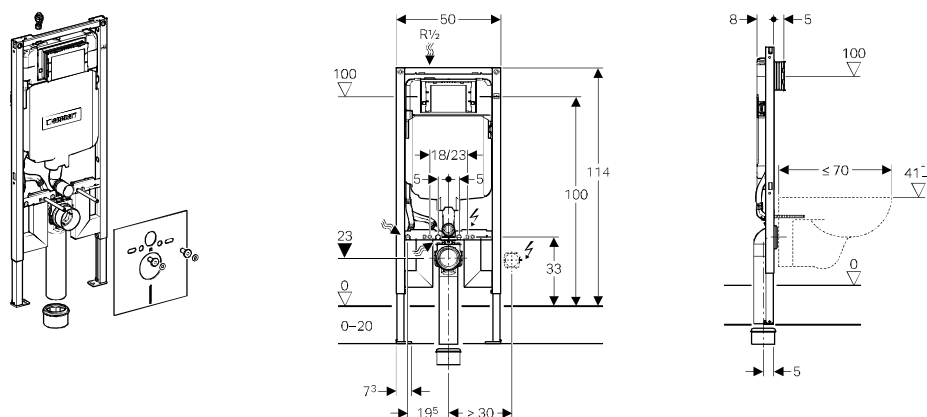

La gamma completa dei moduli d'installazione Geberit

Dati tecnici dei sistemi di risciacquo Geberit Sigma e Omega.

Sistemi di risciacquo Geberit Sigma

↓ Per vasi sospesi, pareti in cartongesso

Duofix Italia Sigma8, 8 cm di spessore, per WC sospesi

Art. 111.795.00.1

Duofix Sigma12, 12 cm di spessore, per WC sospesi

Art. 111.907.00.5